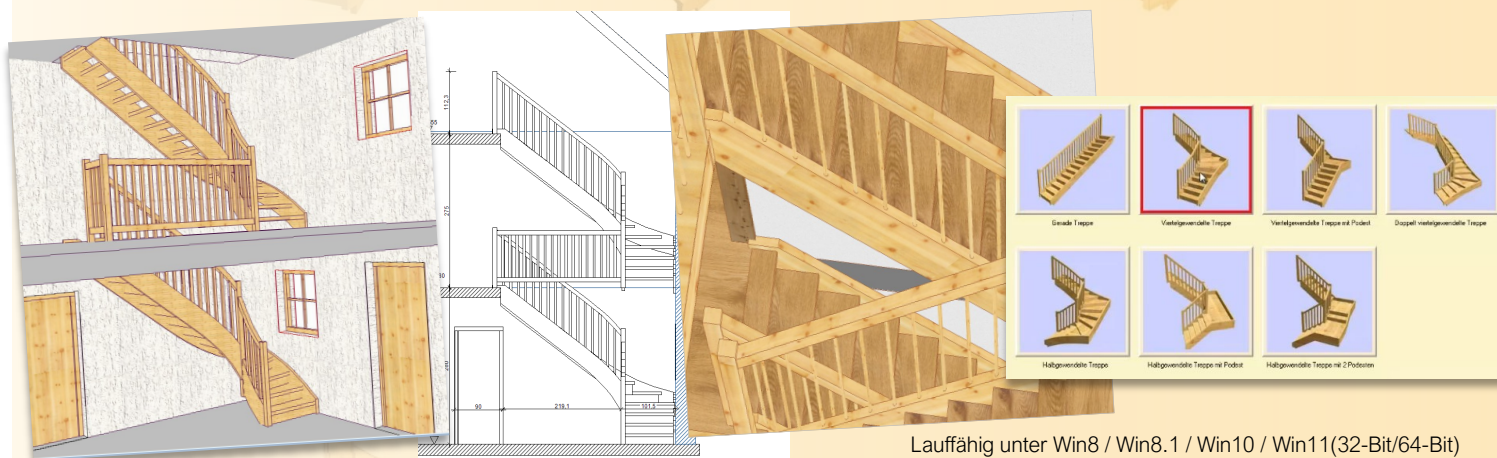

# Scalinata Prima

## 3D-Software zur Treppenerstellung

WETO AG  
technologies

Scalinata Prima ist die perfekte Lösung zum einfachen & effizienten Planen von Treppen im Neubau oder Bestand!

Der einfach zu bedienende Treppenassistent ermöglicht das Erstellen der Grundformen in kurzer Zeit!

Mithilfe der 3D-Planung arbeiten Sie nicht nur detailgetreuer, sondern haben zugleich noch eine visuelle Darstellung, die Ihren Auftraggeber überzeugen wird.

Durch flexible Möglichkeiten ist Scalinata Prima das ideale Werkzeug für Holzbauer, Zimmerer & Treppenplaner und ist durch intelligente Export- / Import-Schnittstellen auch als Add-In (VisKon) nutzbar!

## FUNKTIONEN & FEATURES

Schnelle & einfache Eingabe dank intelligenter Assistenten

Treppenformen: gerade, viertel-, halb- und zweimal viertelgewendelte Treppen, gegenläufige Podesttreppen

Bearbeiten der Bauteile wie z.B. anschmiegen / trennen, Nuten, Falzen, Fasen, Querschnitt ändern, Einzel- oder mehrfach kopieren, Drehen / Verschieben, 3D-Hilfslinien